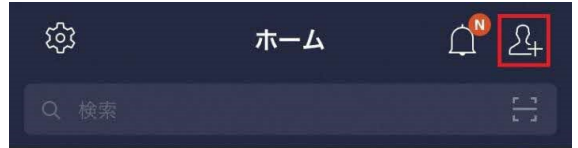

①二次元コードから登録する方法

(1)ホーム画面の友だち追加ボタンをタップ

(2)QRコードをタップ

(3)前ページまたは次の二次元コードを読み取る

(4)追加をタップ

②IDから検索して登録する方法

(1)ホーム画面の友だち追加ボタンをタップ

(2)検索をタップ