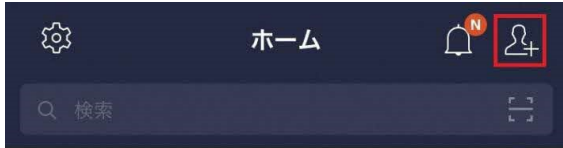

藤沢市LINEに 市民病院メニューが追加されました

～藤沢市民病院LINEはじめました～

➤ 市民病院HPへ簡単にアクセスできます！

★登録方法は2通り★

- ①二次元コードから登録する方法
- ②IDから検索して登録する方法

→詳しい手順は次のページへ！

お友だちになって
欲しいキュン☆彡

登録(友だち追加)手順

①二次元コードから登録する方法

(1)ホーム画面の友だち追加ボタンをタップ

(2)QRコードをタップ

(3)前ページまたは次の二次元コードを読み取る

(4)追加をタップ

②IDから検索して登録する方法

(1)ホーム画面の友だち追加ボタンをタップ

(2)検索をタップ